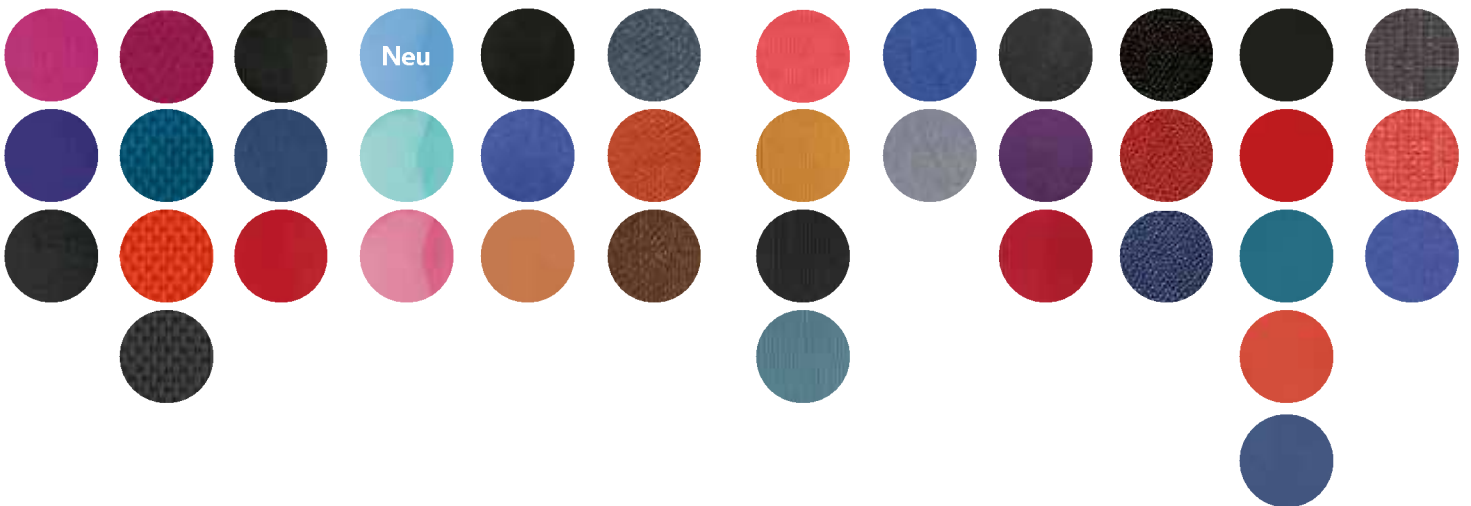

KELLY
<b>K-Leder, Bimaterial</b>
Schwarz
Anthrazit
Himbeer

Neu

BABY CROCO
<b>K-Leder mit Krokonarbung</b>
Fuchsia
Türkis

MELINE
<b>K-Leder mit Goldprägung</b>
Cappuchino
Melone

CORDOBA
<b>Softkunststoff mit Prägung</b>
Blau
Orange
Elfenbein

DUAL
<b>Geschäumtes K-Leder</b>
Schwarz
Violett
Rosa

FLORA
<b>Softkunststoff</b>
Türkis
Violett
Fuchsia

# Materialien und Farben

Neu		Neu		Neu						Neu	Neu
LUNA	MONTEBELLO	MELINE	VOLGA	EVEREST	CLUB	CORDOBA	SOHO	HABANA	TOSCANA	TOSCANA CLOVER	ORIANE
Vollrindleder glänzend	Vollrindleder Samt	K-Leder mit Golprägung	Glattes K-Leder	Gestreift mit Prägung	K-Leder	K-Leder mit Prägung	K-Leder	K-Leder	leicht genarbt	Mit Einstecktasche	K-Leder, glänzend
Ebenholzschw.	Ebenholzschw.	Cappuchino	Petrol	Blau	Schwarz	Cappuchino	Schwarz	Schwarz	Marineblau	Blau	Anthrazit
Dalirrot	Marineblau	Melone	Himbeer	Orange	Königsblau	Koralle	Schieferblau	Rot	Rot	Schwarz	Rosa
Maulwurf		Vanille	Havanna	Grün	Rosa	Fuchsia	Eisbraun	Lila	Fuchsia		
			Schwarz		Türkisblau	Dunkelblau	Rosa		Schwarz		
					Kirschrot		Khaki				
					Violett						

# Materialien und Farben

		Neu				Neu		Neu		Neu							
MONTEBELLO		LUNA		CLUB		HABANA		EVEREST		CLOVER TOSCANA		TOSCANA		ORIANE		PYTHON METALL	
Vollrindleder		Vollrindleder glänzend		K-Leder		K-Leder		Leicht gestreift mit Prägung		Mit Einstecktasche		Leicht genarbt		K-Leder glänzend		Metall Effekt	
Ebenholzschw.		Ebenholzschw.		Ebenholzschw.		Schwarz		Blau		Blau		Marineblau		Anthrazit		Stahlgrau	
Dali-Rot		Dalirot		Rosa		Rot		Orange		Schwarz		Mohrrot		Rosa		Kupfer	
Marineblau		Maulwurf		Türkisblau		Lila		Grün		Fuchsia		Fuchsia				Bronze	
				Kirschrot		Himbeer						Schwarz					
				Violett													
				Königsblau													